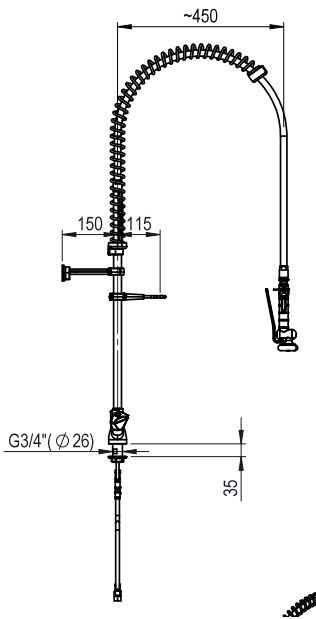

Accessorios
Douchette monotrou avec robinet mélangeur

REPÈRE # _____

MODELE # _____

NOM # _____

SIS # _____

AIA # _____

855385 (DSP1HST1)

Douchette monotrou avec flexible et robinet mélangeur pour mixer la température.

APPROBATION: _____

Avant

Côté

Dessus

Informations générales

Largeur extérieure 855385 (DSP1HST1)	158 mm
Profondeur extérieure	634 mm
Hauteur extérieure	1069 mm
Poids net :	4.25 kg